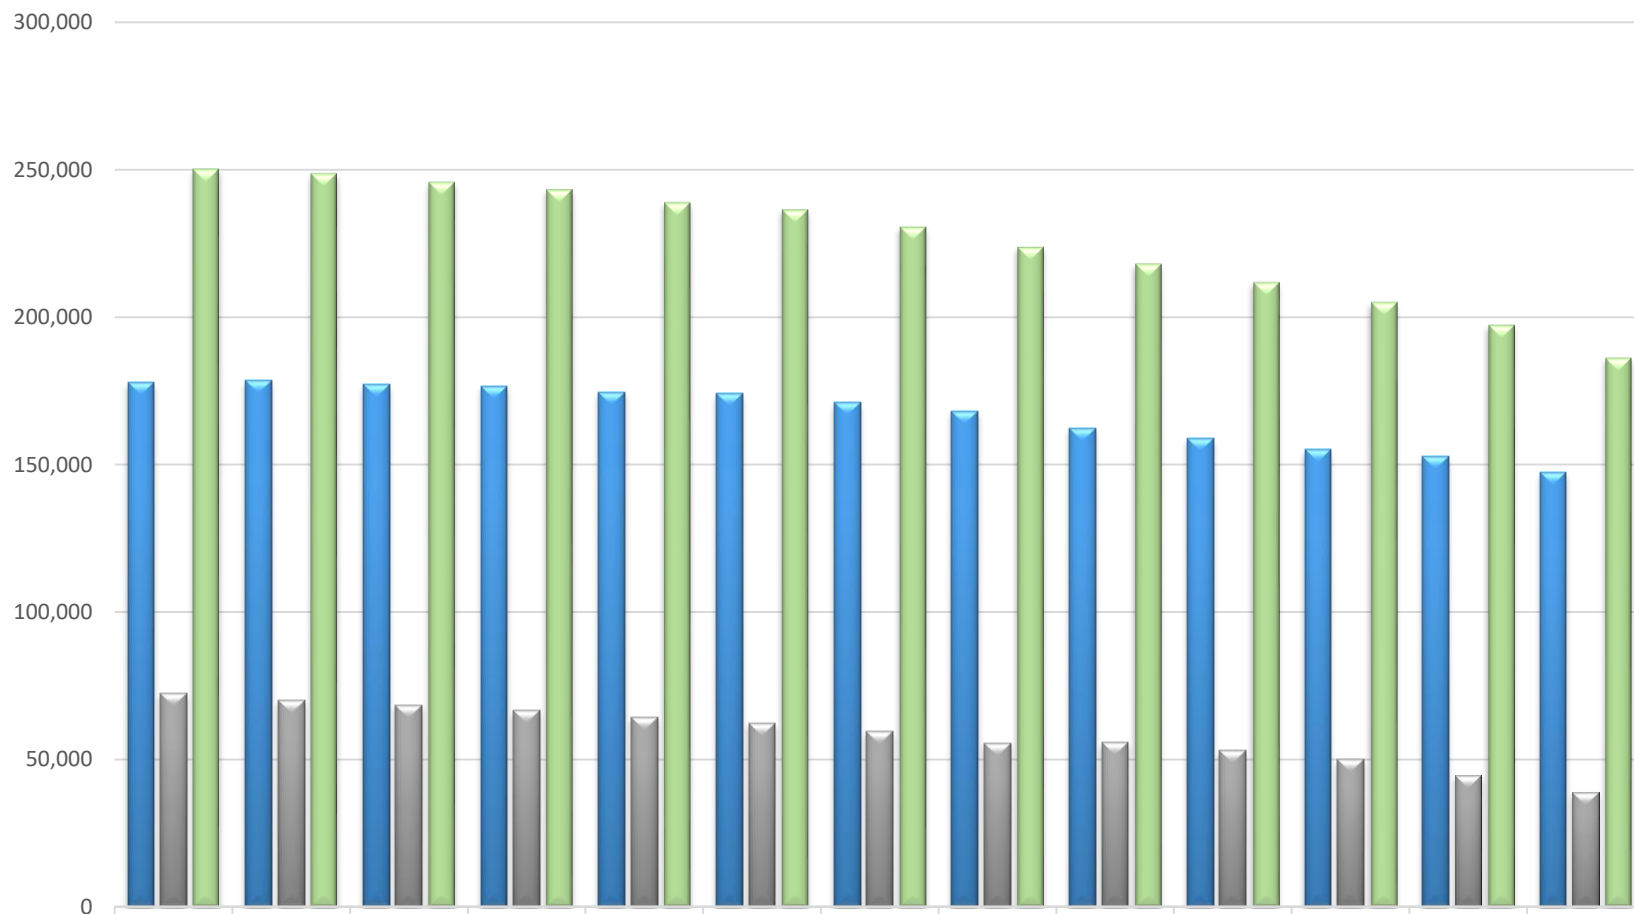

Numri i linjave të pajtimtarëve të telefonisë fikse

	T1 2019	T2 2019	T3 2019	T4 2019	T1 2020	T2 2020	T3 2020	T4 2020	T1 2021	T2 2021	T3 2021	T4 2021	T1 2022
Albtelecom	177,800	178,590	177,226	176,653	174,661	174,062	171,029	168,142	162,511	158,786	155,158	152,829	147,301
OA	72,460	70,080	68,518	66,602	64,220	62,415	59,564	55,597	55,630	53,031	49,895	44,495	38,852
Total	250,260	248,670	245,744	243,255	238,881	236,477	230,593	223,739	218,141	211,817	205,053	197,324	186,153